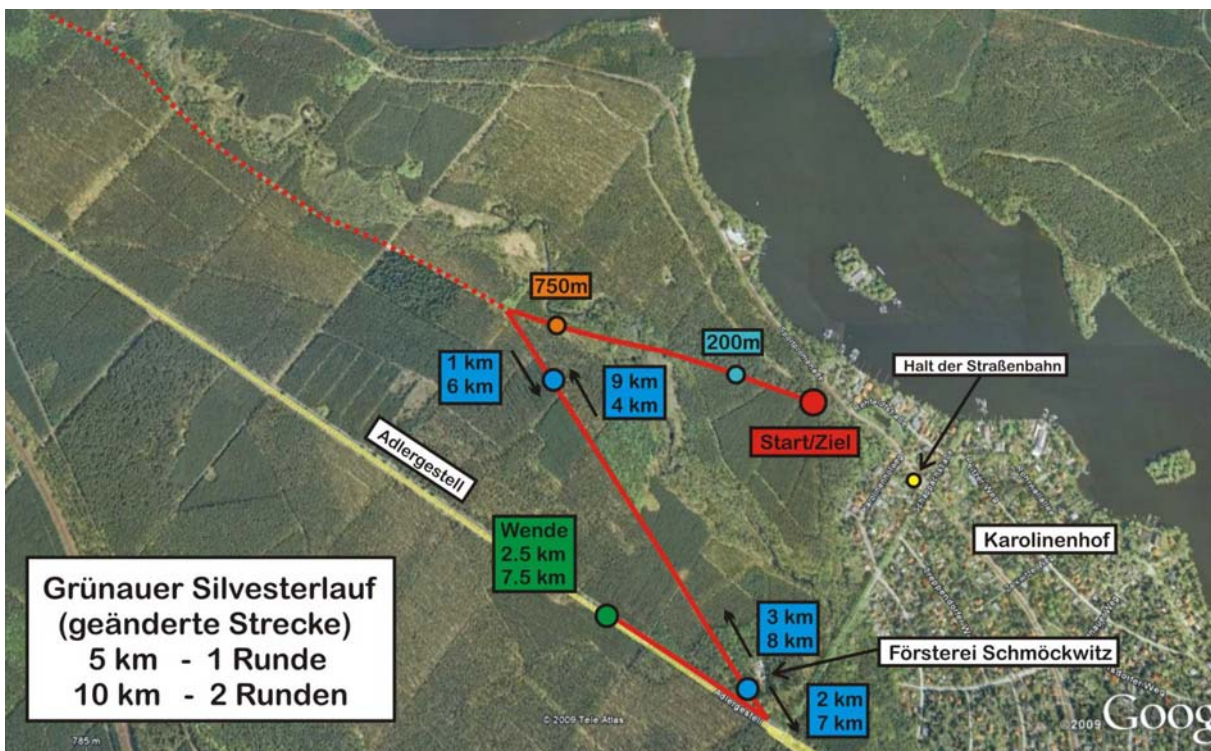

Die **Abbildung zeigt eine Skizze der neuen Streckenführung**: Wie die alte Strecke haben wir eine 2.5 km lange Pendelstrecke, die nach 850 m in Richtung Försterei Schmöckwitz nach links abknickt. Die Streckenabschnitte sind exakt ausgeschildert und sollten als Orientierungshilfe ein kontrolliertes Laufen ermöglichen.